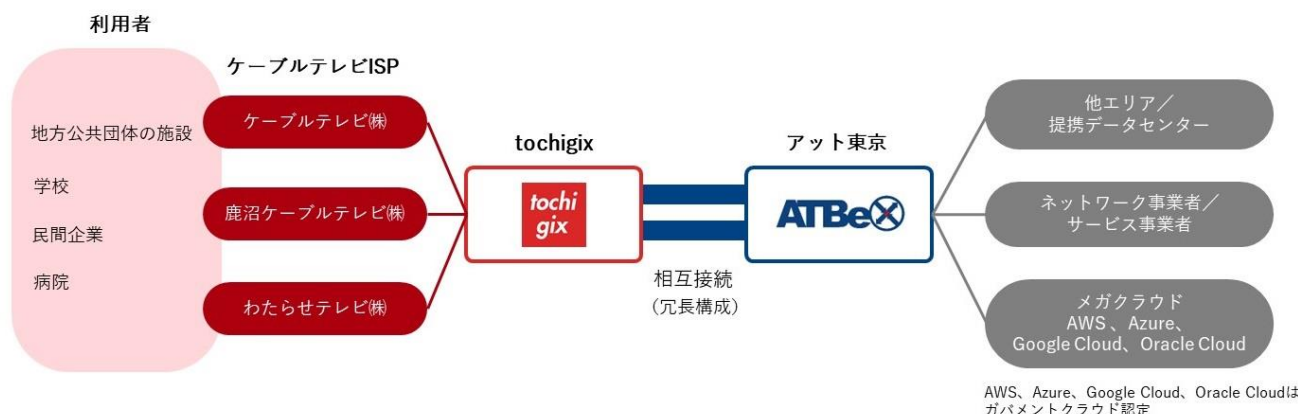

## アット東京の「ATBeX」と栃木県の地域IX「tochigix」が相互接続 地域間相互接続プラットフォームとして機能を拡大

株式会社アット東京（本社：東京都江東区、代表取締役社長：泉田 達也、以下：アット東京）、ケーブルテレビ株式会社（本社：栃木県栃木市、代表取締役社長：高田 光浩）、鹿沼ケーブルテレビ株式会社（本社：栃木県鹿沼市、代表取締役社長：田濤 広行）、わたらせテレビ株式会社（本社：栃木県足利市、代表取締役社長：相馬 稔）の4社は、アット東京のネットワークサービスプラットフォーム「ATBeX<sup>※1</sup>」と栃木県内のケーブルテレビISP（Internet Service Provider）を相互接続した地域IX<sup>※2</sup>（Internet eXchange）である「tochigix」が連携することを発表いたします。なお、連携によるサービス提供開始は2024年春を予定しており、準備が整い次第、各社のホームページなどでお知らせいたします。

このたびのATBeXとtochigixの連携により、tochigixの提供エリアからATBeXが提供する国内外の主要データセンター、ネットワーク事業者およびサービス事業者へオンデマンドでの接続が可能になります。これにより、低コストかつ効率的に地域間での相互接続環境を実現し、新たなビジネスチャンスや価値の創出が期待されるものとなります。

また、国内においては民間企業のみならず、政府によるガバメントクラウド利用推進により地方公共団体でのクラウド利用が本格化しています。今回の連携により、地方公共団体の関連施設や民間企業の各地域のブランチオフィス等からのクラウドへの閉域接続ネットワークを安価に手軽に利用したいというニーズにもお応えします。

【ATBeX ポータル】 <https://atbex.attokyo.co.jp/>

※2 地域 IX (Internet eXchange)

同一地域内の ISP 他のネットワークを相互に接続し、トラフィックを中継する場所またはその機能を示す。地域内に IX を設置することにより、ネットワーク利用の効率化や耐障害性強化が期待される。

※本文に記載されている会社名、製品名およびロゴは該当する各社の商号、商標または登録商標です。